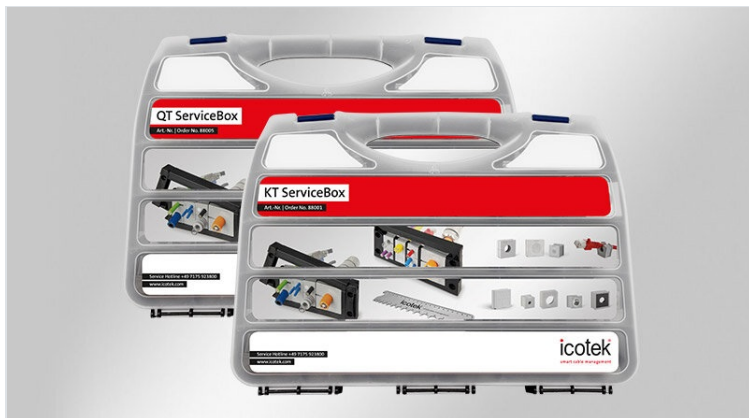

KT / QT ServiceBox

Valigetta con gommini passacavo

RoHS
compliant

REACH
COMPLIANCE

Made in
Germany

Conveniente - Tutto disponibile a colpo d'occhio! La valigetta di servizio KT / QT è perfetta per installazioni o interventi fuori sede. La valigetta di servizio mette a portata di mano un set completo di gommini passacavo KT / QT.

KT ServiceBox

Gommini KT, piccoli:

110× KT per diametro cavo 1-17 mm
10× BTK Tappo cieco
10× KTMB Gommini multi-range
2× KT-DPF Gommini multi-range
8× KT-ASI per cavi ASI

Gommini KT, grande:

25× KT per diametro cavo 16-35 mm
4× BTG Tappo cieco
3× KTMB Gommini multi-range
2× KT-DT Gommini con membrane
2× KT-DPF Gommini multi-range

Accessori:

1× KEL-U 10 Listello passacavo
1× KVT Pressacavo divisibili
1× KZL Listello antistrappo
1× Calibro

QT ServiceBox

Gommini QT, piccoli:

210× QT per diametro cavo 1-15 mm
10× QTB tappo cieco

Accessori: